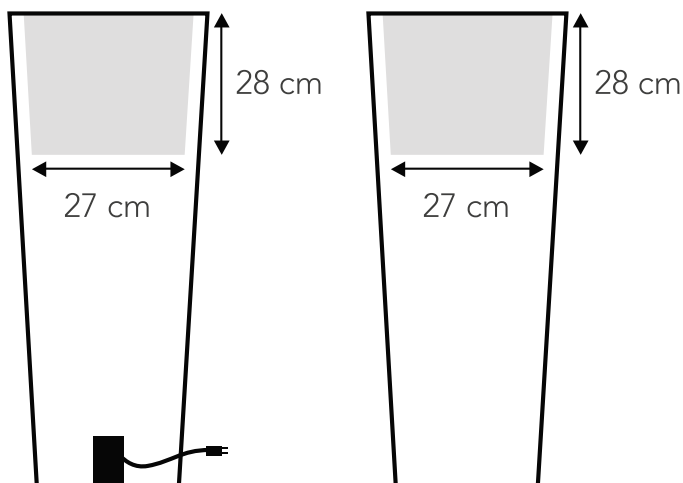

# PILONE QUADRATO ALTO

## CODICE

EPQU 100	42x42	34x34	32x32	93	LQR 37
EPQW 100*	42x42	34x34	32x32	93	-

\* DOTATI DI IMPIANTO ILLUMINAZIONE / EQUIPPED WITH LIGHTING SYSTEM

**MADE IN ITALY**

**ECOLOGICI: ATOSSICI E RICICLABILI**  
Ecological: non-toxic and recyclable