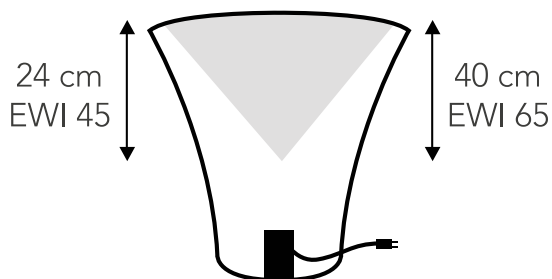

CONICO SVASATO

CODICE

ECOS 45	44	35	23	45	LCR 25
ECOS 65	64	51	32	65	LCR 35
EWI 45*	44	35	23	45	-
EWI 65*	64	51	32	65	-

* DOTATI DI IMPIANTO ILLUMINAZIONE / EQUIPPED WITH LIGHTING SYSTEM

 **MADE IN ITALY**