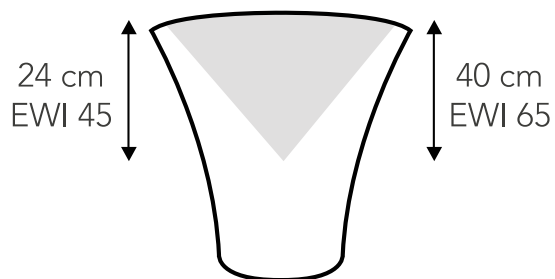

CONICO SVASATO

CODICE

ECOS 45	44	35	23	45	LCR 25
ECOS 65	64	51	32	65	LCR 35
EWI 45*	44	35	23	45	-
EWI 65*	64	51	32	65	-

* DOTATI DI IMPIANTO ILLUMINAZIONE / EQUIPPED WITH LIGHTING SYSTEM

 **MADE IN ITALY**